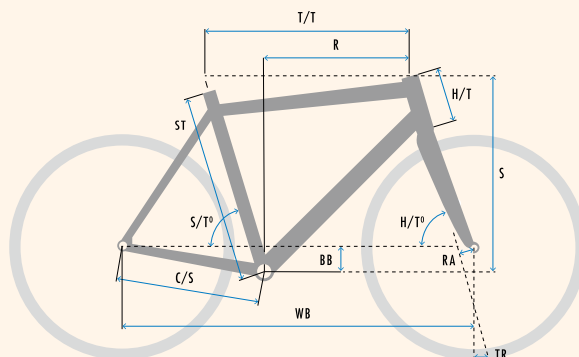

## GEOMETRY

### ↗ GENTS

SIZE	ST	T/T	C/S	WB	BB	RA	H/T°	S/T°	TR	H/T	R	S
XS	500	664	477	1225	60	50	69	73.5	-	180	470	656
S	540	669	477	1230	60	50	69	73.5	-	180	475	656
M	560	684	477	1233	60	50	69.5	73	-	190	480	668
L	580	699	477	1242	60	50	69.5	72.5	-	200	485	677
XL	600	717	477	1248	60	50	70	72	-	220	490	698