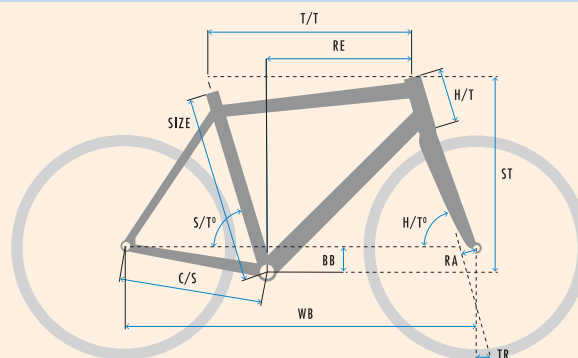

GEOMETRY

♂ GENTS

♀ LADIES

SIZE	T/T	C/S	WB	BB	RA	H/T°	S/T°	TR	H/T	RE	ST	SIZE	T/T	C/S	WB	BB	RA	H/T°	S/T°	TR	H/T	RE	ST
50	575	455	1072	55	45	70.5	72.0	75	115	389	572	47	566	455	1063	69	45	70.5	72.0	75	135	369	606
54	590	455	1065	55	45	71.5	71.0	68	135	385	595	50	573	455	1071	69	45	70.5	72.0	75	145	373	615
57	605	455	1080	55	45	71.5	71.0	68	155	394	614	53	580	455	1078	69	45	70.5	72.0	75	155	377	625
60	620	455	1095	55	45	71.5	71.0	68	180	400	638	56	587	455	1055	69	45	71.5	71.0	68	165	367	638
63	635	457	1112	55	45	71.5	71.0	68	210	405	667	59	594	457	1064	69	45	71.5	71.0	68	180	369	653