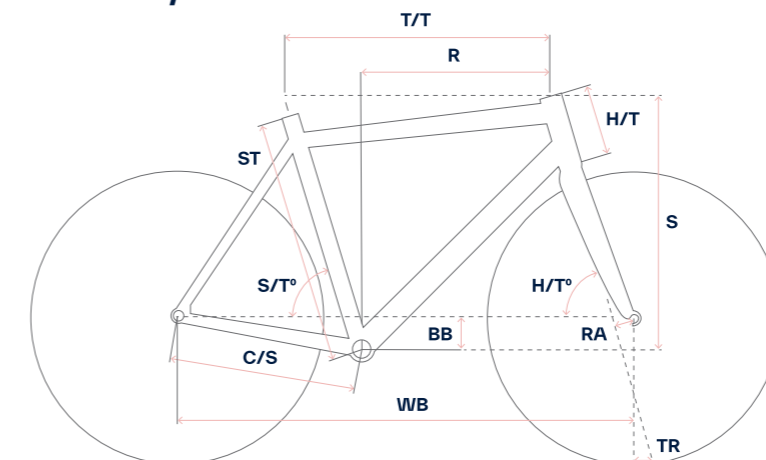

Verover onbekende en ruige terreinen met deze complete gravelbike!

Verover ruig terrein met de KOGA Colmaro Extreme. Het aluminium frame biedt ruimte voor banden tot 50 mm breed en is door middel van Al geoptimaliseerd voor de best mogelijke rijervaring. We hebben gekozen voor de Shimano GRX groepset, een geveerde voorvork en genoeg bevestigingspunten voor bagage, zodat dit jouw perfecte machine is om op bikepacking avonturen te gaan.

- ✓ Ruimte voor banden tot 50 mm breed.
- ✓ Al-geoptimaliseerd aluminium frame.
- ✓ Bevestigingspunten voor bagage voor geweldige bikepackavonturen.
- ✓ Het frame is geschikt voor een dropperpost zadelpen.
- ✓ Suntour GV32X geveerde voorvork met 40mm travel, voor meer comfort.
- ✓ Shimano GRX 2x12 gravel specifieke groepset.
- ✓ Schwalbe G-One Bite 50mm banden voor comfort en grip in alle omstandigheden.

KLEUR

Turtle Green

FRAMEMAAT

Δ XS(47)-S(49)-M(52)-L(55)-XL(58)

GEWICHT

Δ ca. 12.3 kg

VERSNELLINGEN

2x12-speed

46-30T crankset

11-36T cassette

Geometry

Δ	ST	T/T	C/S	WB	BB	RA	H/T°	S/T°	TR	H/T	R	S
XS	470	-	442	1044	75	51	70	73,5	-	100	380	566
S	490	-	442	1053	75	51	71	73,5	-	110	390	577
M	520	-	442	1068	75	51	71	73,5	-	120	400	587
L	550	-	442	1073	75	51	72	73,5	-	140	405	610
XL	580	-	442	1084	75	51	72	73,5	-	160	415	629