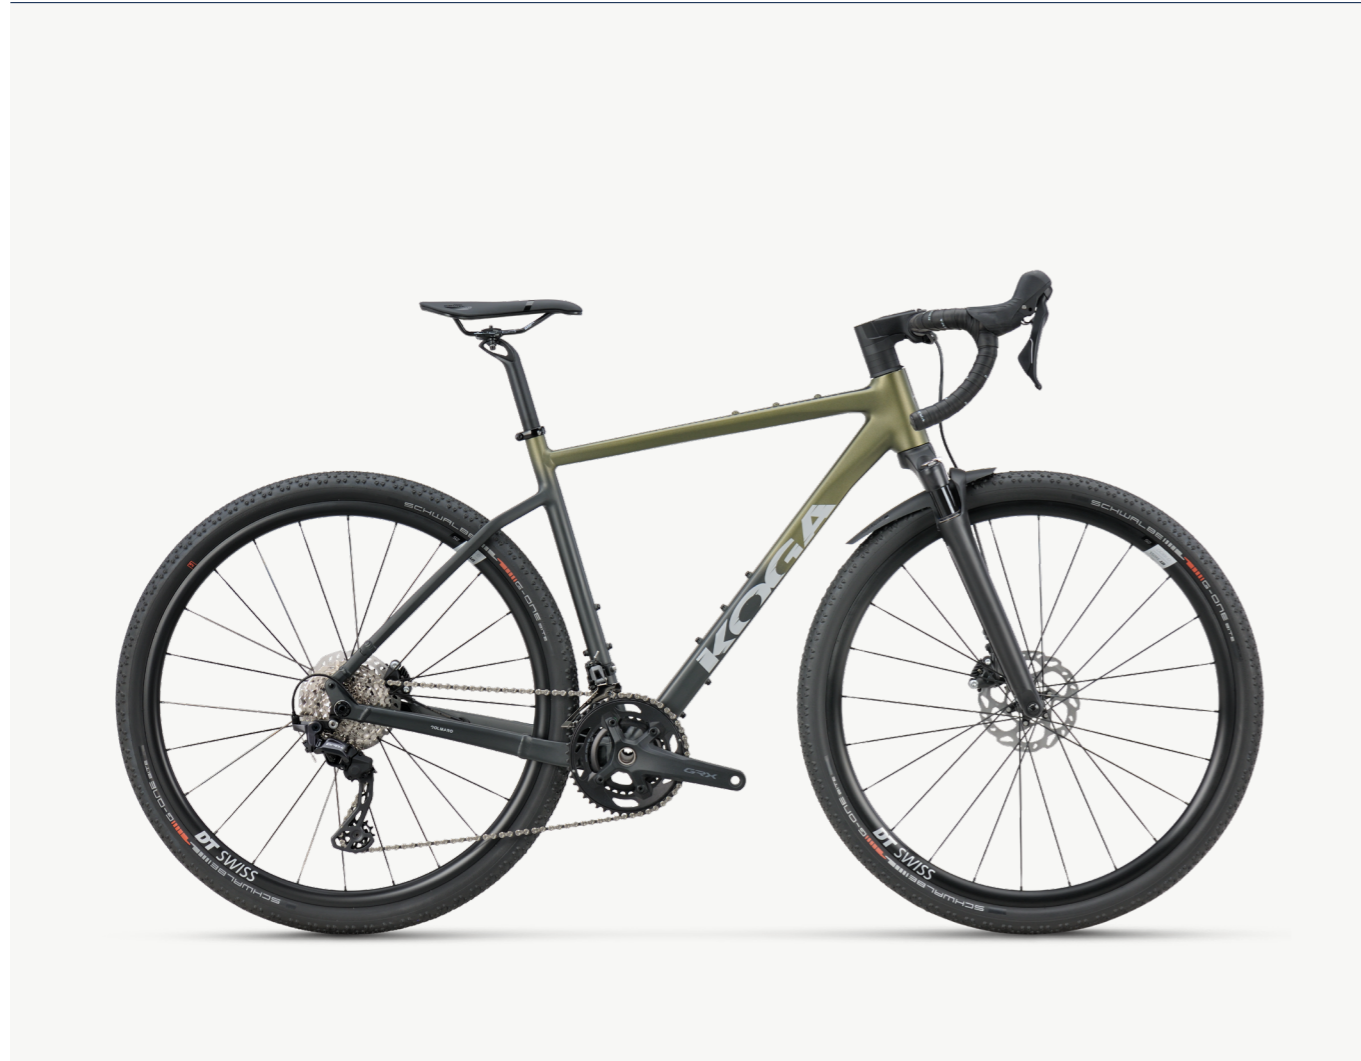

COLMARO EXTREME

Specifications

Weight	Δ 12.3 kg
Sizes	XS(47)-S(49)-M(52)-L(55)-XL(58)
Colour	Turtle Green
Frame	Super smooth welded Al designed triple-butted aluminium frame. Internal cables. Equipped with 3 mounting points on top tube, 3 on upside down tube, 2 on downside downtube, 2 on seat tube, on both sides dropout (carrier mount), both sides seat stay (carrier mount), Suspension front fork
Front fork	Suntour GVX32 40mm
Headset	Industrial bearing - Integrated in frame
Handlebar	JD RA120A gravel
Stem	KOGA with fully integrated cable guidance
Handlebar tape/grips	Fizik Terra Bondcush Tacky
Disc-/Hydraulic brake set (f)	Shimano GRX RX610 hydraulic disc brake, flat mount type
Disc-/Hydraulic brake set (r)	Shimano GRX RX610 hydraulic disc brake, flat mount type
Rotor front	Shimano RT-70 160mm
Rotor rear	Shimano RT-70 160mm
Chain	KMC X12
Crank set	Shimano GRX RX610 46-30T for 12-speed
Bottom bracket	SHIMANO BB-MT501 II BSA
Cassette	Shimano CS-HG710 12-speed 11-36T
Rear derailleur	Shimano GRX RX-820 12-speed
Front derailleur	Shimano GRX RX-820 2x12-speed
Wheel (f)	DT Swiss G1800 SPLINE Disc with 12x100 Thru Axle
Wheel (r)	DT Swiss G1800 SPLINE Disc with 12x142 Thru Axle
Tire (f)	SCHWALBE G-ONE BITE 50-622
Tire (r)	SCHWALBE G-ONE BITE 50-622
Tube	Schwalbe
Saddle	Selle SanMarco Shortfit Magnesium
Seat post	JD SP371, 27.2mm

Verover onbekende en ruige terreinen met deze complete gravelbike!

Verover ruig terrein met de KOGA Colmaro Extreme. Het aluminium frame biedt ruimte voor banden tot 50 mm breed en is door middel van Al geoptimaliseerd voor de best mogelijke rijervaring. We hebben gekozen voor de Shimano GRX groepset, een geveerde voorvork en genoeg bevestigingspunten voor bagage, zodat dit jouw perfecte machine is om op bikepacking avonturen te gaan.