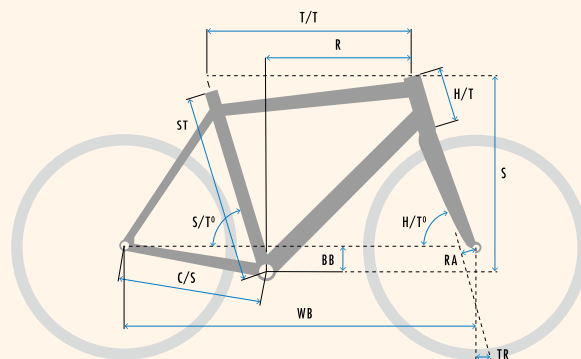

GEOMETRY

↗ GENTS

SIZE	ST	T/T	C/S	WB	BB	RA	H/T°	S/T°	TR	H/T	R	S
XS	500	664	477	1225	60	50	69	73.5	-	180	470	656
S	540	669	477	1230	60	50	69	73.5	-	180	475	656
M	560	684	477	1233	60	50	69.5	73	-	190	480	668
L	580	699	477	1242	60	50	69.5	72.5	-	200	485	677
XL	600	717	477	1248	60	50	70	72	-	220	490	698

↘ MIXED

SIZE	ST	T/T	C/S	WB	BB	RA	H/T°	S/T°	TR	H/T	R	S
XS	480	664	477	1225	60	50	69	73.5	-	180	470	656
S	500	664	477	1225	60	50	69	73.5	-	180	470	656
M	520	679	477	1228	60	50	69.5	73	-	190	475	668
L	540	682	477	1232	60	50	69.5	73	-	200	475	677
XL	560	691	477	1235	60	50	70	73	-	210	480	689