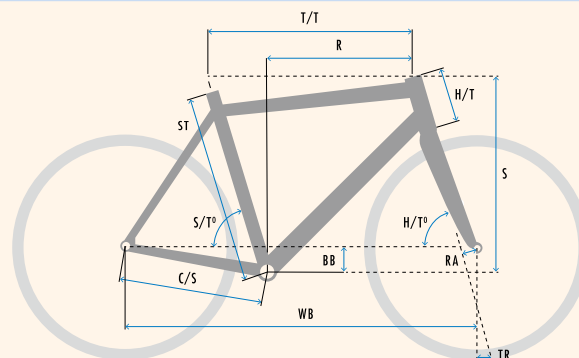

GEOMETRY

♂ GENTS

SIZE	ST	T/T	C/S	WB	BB	RA	H/T°	S/T°	TR	H/T	R	S
S	470	657	484	1233	55	50	69	74	-	180	470	651
M	505	664	484	1241	55	50	69	74	-	190	475	660
L	535	672	484	1250	55	50	69	74	-	200	480	669
XL	565	682	484	1262	55	50	69	74	-	220	485	688