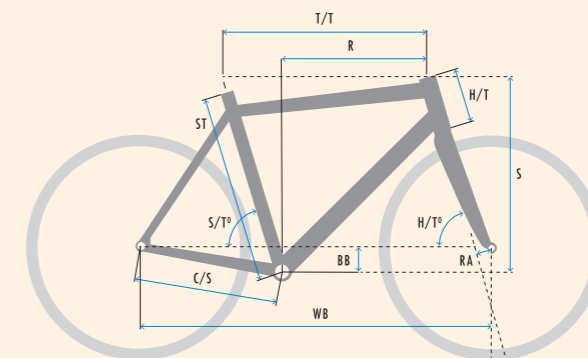

KLEUR

Sienna Red / Panter Black High Gloss

FRAMEMAAT

✓ S-M-L-XL

GEWICHT

✓ N.A.

VERSNELLINGEN

11

GEOMETRY

✓ LADIES

SIZE	ST	T/T	C/S	WB	BB	RA	H/T°	S/T°	H/T	R	S
S	470	647	484	1223	55	50	69	74	180	460	451
M	505	654	484	1231	55	50	69	74	190	465	660
L	535	662	484	1240	55	50	69	74	200	470	669
XL	565	672	484	1252	55	50	69	74	220	475	688